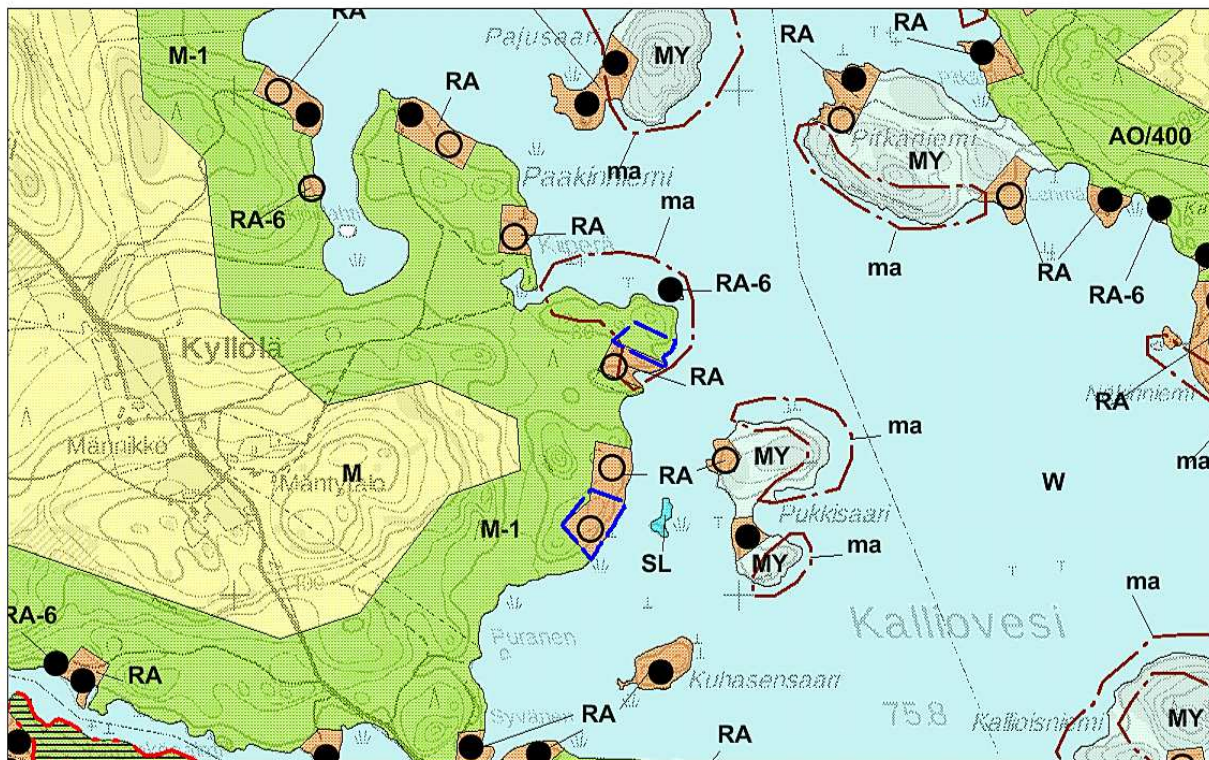

**Lietvesi-Suur-Saimaan osayleiskaava, hyväksytty 8.12.2014.**

**Lietvesi-Suur-Saimaan osayleiskaavan muutos (7.4.2020)**

**PUUMALAN KUNTA  
LIETVESI - SUUR-SAIMAAN OSAYLEISKAAVAN MUUTOS  
KIINTEISTÖLLÄ 623-418-1-129**