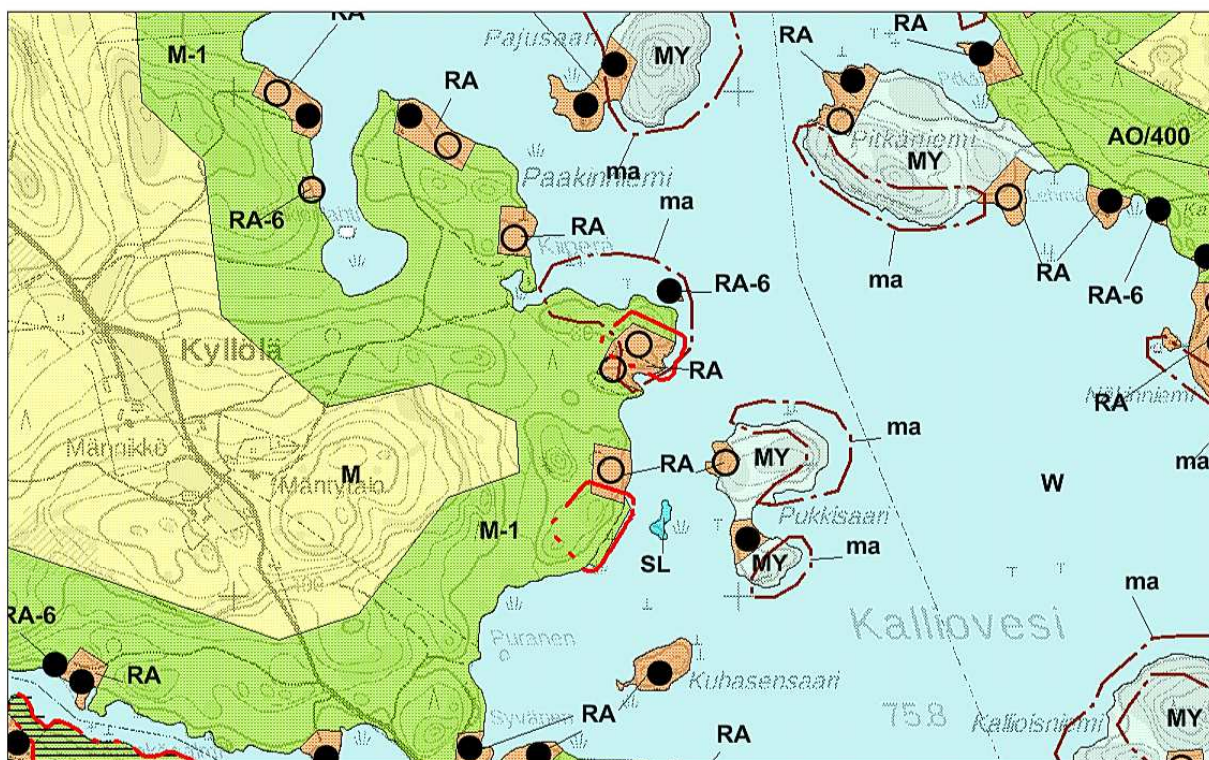

**Lietvesi-Suur-Saimaan osayleiskaava, hyväksytty 8.12.2014.**

**Lietvesi-Suur-Saimaan osayleiskaavan muutos (7.4.2020)**

**PUUMALAN KUNTA  
LIETVESI - SUUR-SAIMAAN OSAYLEISKAAVAN MUUTOS  
KIINTEISTÖLLÄ 623-418-1-129**